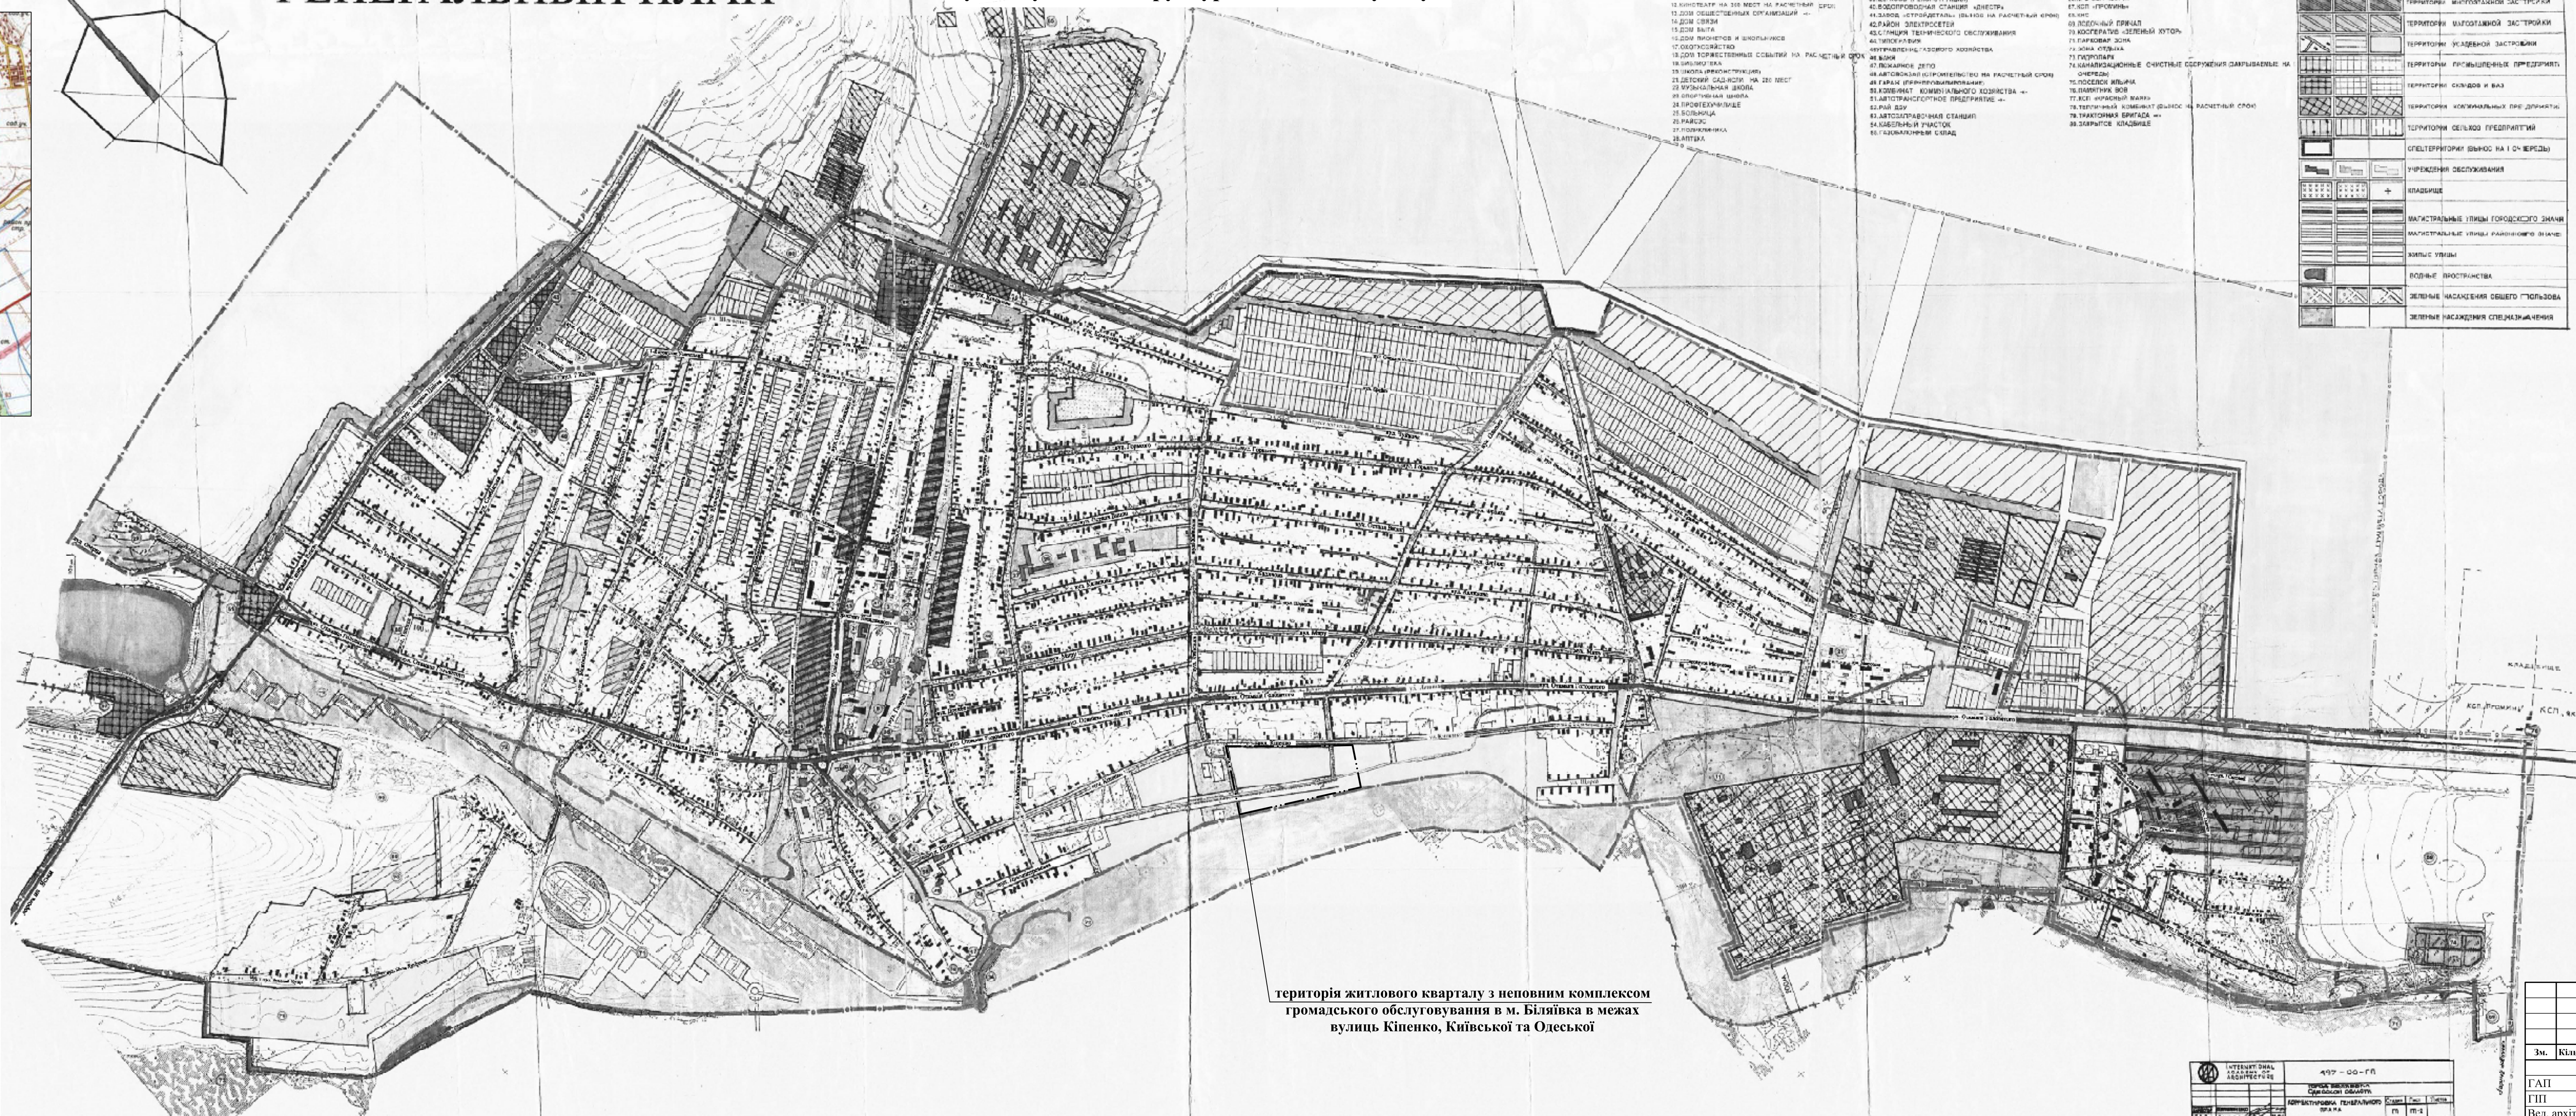

територія житлового кварталу з неповним комплексом
громадського обслуговування в м. Біляївка в межах
вулиць Кіпенко, Київської та Одеської

ЭКСПЛИКАЦИЯ

1. РАЙОНОВА АНТИВЕРТЯЩА
2. ПЕРИФЕРИЙНИЙ СОНЕТ
3. РАЙОННИЙ СОНЕТ
4. УПРАВЛЮЩЕ-РАБОТНИЧЕСЬКА
5. КОМБІНАТ
6. СУБЕВНА ГРОМАДА
7. ПАРКОВИЙ
8. ЧЕСТИНА
9. КАНАЛ
10. СЕТЕВА КУЛЬТУРА
11. КУЛЬТ. ДОСАД.
12. КОМПЛЕКС НА 100 МЕСТ НА РАХУНОК. СРОК
13. ДОМ СВЯТ.
14. ДОМ СВЯТ.
15. ДОМ СВЯТ.
16. ДОМ СВЯТ. ІЗ ВІСНОВИСОМ
17. ОБ'ЄКТ НАС. ПУНКТУ
18. ПАРКОВАЯ
19. ПАРКОВАЯ
20. ПАРКОВАЯ
21. ДОС. САН. ПУНКТ НА 200 МЕСТ
22. КУЛЬТУРНА ЗОНА
23. КУЛЬТУРНА ЗОНА
24. ПАРКОВАЯ
25. ПАРКОВАЯ
26. ПАРКОВАЯ
27. ПАРКОВАЯ
28. ПАРКОВАЯ
29. ПАРКОВАЯ
30. ПАРКОВАЯ
31. ПАРКОВАЯ
32. ПАРКОВАЯ
33. ПАРКОВАЯ
34. ПАРКОВАЯ
35. ПАРКОВАЯ
36. ПАРКОВАЯ
37. ПАРКОВАЯ
38. ПАРКОВАЯ
39. ПАРКОВАЯ
40. ПАРКОВАЯ
41. ПАРКОВАЯ
42. ПАРКОВАЯ
43. ПАРКОВАЯ
44. ПАРКОВАЯ
45. ПАРКОВАЯ
46. ПАРКОВАЯ
47. ПАРКОВАЯ
48. ПАРКОВАЯ
49. ПАРКОВАЯ
50. ПАРКОВАЯ
51. ПАРКОВАЯ
52. ПАРКОВАЯ
53. ПАРКОВАЯ
54. ПАРКОВАЯ
55. ПАРКОВАЯ
56. ПАРКОВАЯ
57. ПАРКОВАЯ
58. ПАРКОВАЯ
59. ПАРКОВАЯ
60. ПАРКОВАЯ
61. ПАРКОВАЯ
62. ПАРКОВАЯ
63. ПАРКОВАЯ
64. ПАРКОВАЯ
65. ПАРКОВАЯ
66. ПАРКОВАЯ
67. ПАРКОВАЯ
68. ПАРКОВАЯ
69. ПАРКОВАЯ
70. ПАРКОВАЯ
71. ПАРКОВАЯ
72. ПАРКОВАЯ
73. ПАРКОВАЯ
74. ПАРКОВАЯ
75. ПАРКОВАЯ
76. ПАРКОВАЯ
77. ПАРКОВАЯ
78. ПАРКОВАЯ
79. ПАРКОВАЯ
80. ПАРКОВАЯ
81. ПАРКОВАЯ
82. ПАРКОВАЯ
83. ПАРКОВАЯ
84. ПАРКОВАЯ
85. ПАРКОВАЯ
86. ПАРКОВАЯ
87. ПАРКОВАЯ
88. ПАРКОВАЯ
89. ПАРКОВАЯ
90. ПАРКОВАЯ
91. ПАРКОВАЯ
92. ПАРКОВАЯ
93. ПАРКОВАЯ
94. ПАРКОВАЯ
95. ПАРКОВАЯ
96. ПАРКОВАЯ
97. ПАРКОВАЯ
98. ПАРКОВАЯ
99. ПАРКОВАЯ
100. ПАРКОВАЯ

УСЛОВНЫЕ ОБОЗНАЧЕНИЯ

Символ	Обозначение	Наименование
[Symbol]	Граница города	Граница города
[Symbol]	Территория жилищно-коммунального обслуживания	Территория жилищно-коммунального обслуживания
[Symbol]	Территория складов и баз	Территория складов и баз
[Symbol]	Территория коммунальных предприятий	Территория коммунальных предприятий
[Symbol]	Территория сельхоз. предприятий	Территория сельхоз. предприятий
[Symbol]	Специальная зона на территории	Специальная зона на территории
[Symbol]	Учреждения обслуживания	Учреждения обслуживания
[Symbol]	Владение	Владение
[Symbol]	Магистральные улицы городского значения	Магистральные улицы городского значения
[Symbol]	Улицы улиц	Улицы улиц
[Symbol]	Водные объекты	Водные объекты
[Symbol]	Зеленые насаждения общего пользования	Зеленые насаждения общего пользования
[Symbol]	Зеленые насаждения специального назначения	Зеленые насаждения специального назначения