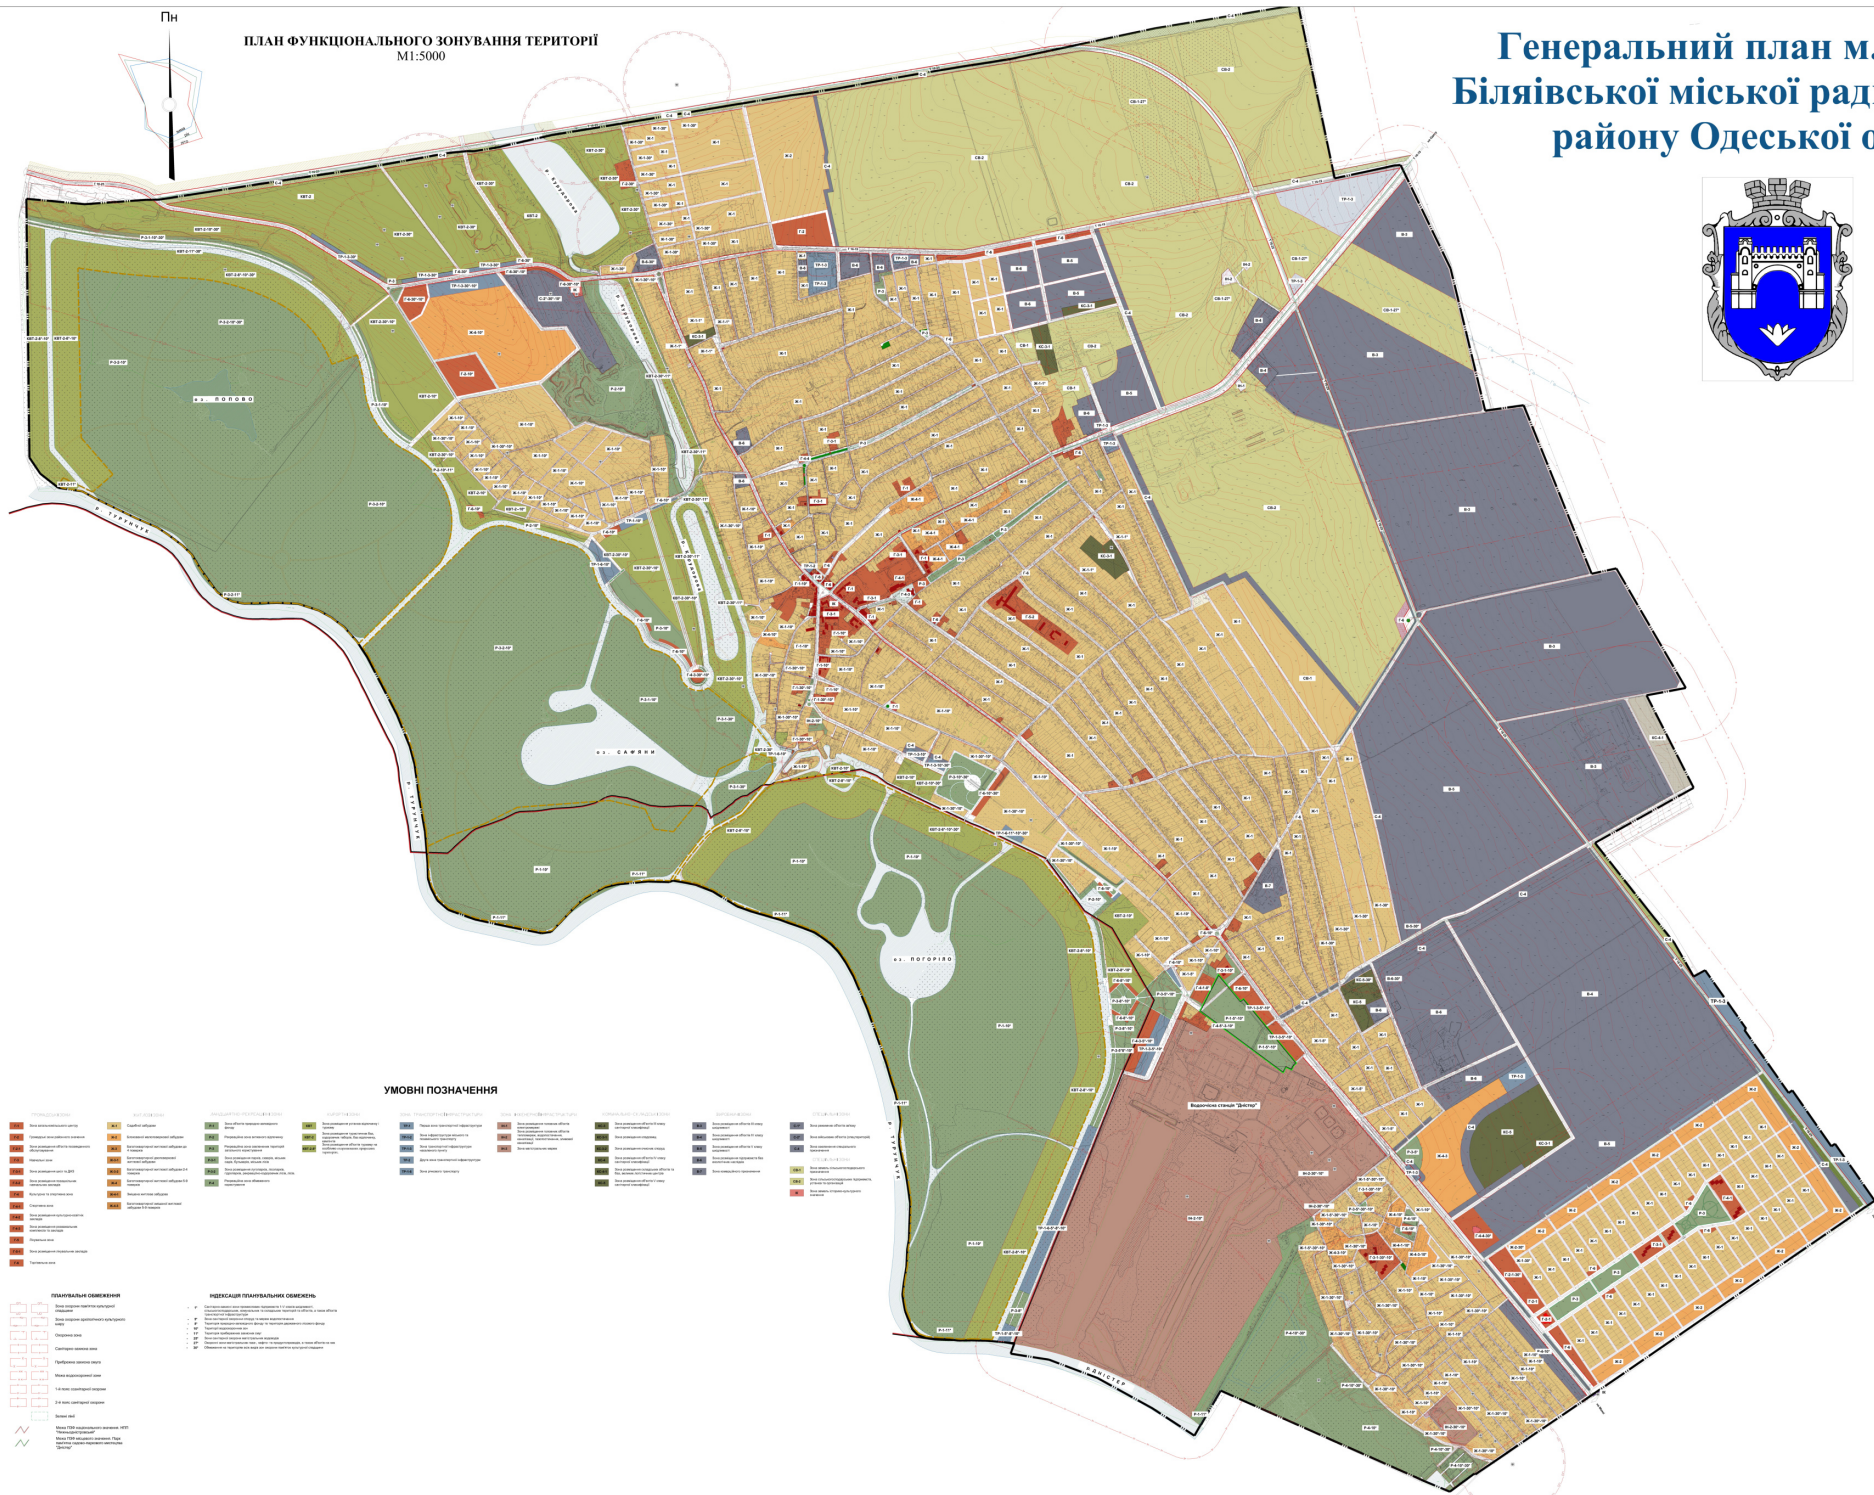

Генеральний план м. Біляївка Біляївської міської ради Одеського району Одеської області

УМОВНІ ПОЗНАЧЕННЯ

Символ	Назва	Символ	Назва	Символ	Назва	Символ	Назва	Символ	Назва	Символ	Назва	Символ	Назва
[Red square]	Територія об'єкта культурної спадщини	[Green square]	Зона екологічного захисту	[Blue square]	Зона рекреації	[Orange square]	Зона життєво-обслуговування	[Dark blue square]	Зона промислової діяльності	[Light green square]	Зона сільськогосподарського призначення	[Yellow square]	Зона життєво-обслуговування
[Red square]	Територія об'єкта культурної спадщини	[Green square]	Зона екологічного захисту	[Blue square]	Зона рекреації	[Orange square]	Зона життєво-обслуговування	[Dark blue square]	Зона промислової діяльності	[Light green square]	Зона сільськогосподарського призначення	[Yellow square]	Зона життєво-обслуговування
[Red square]	Територія об'єкта культурної спадщини	[Green square]	Зона екологічного захисту	[Blue square]	Зона рекреації	[Orange square]	Зона життєво-обслуговування	[Dark blue square]	Зона промислової діяльності	[Light green square]	Зона сільськогосподарського призначення	[Yellow square]	Зона життєво-обслуговування